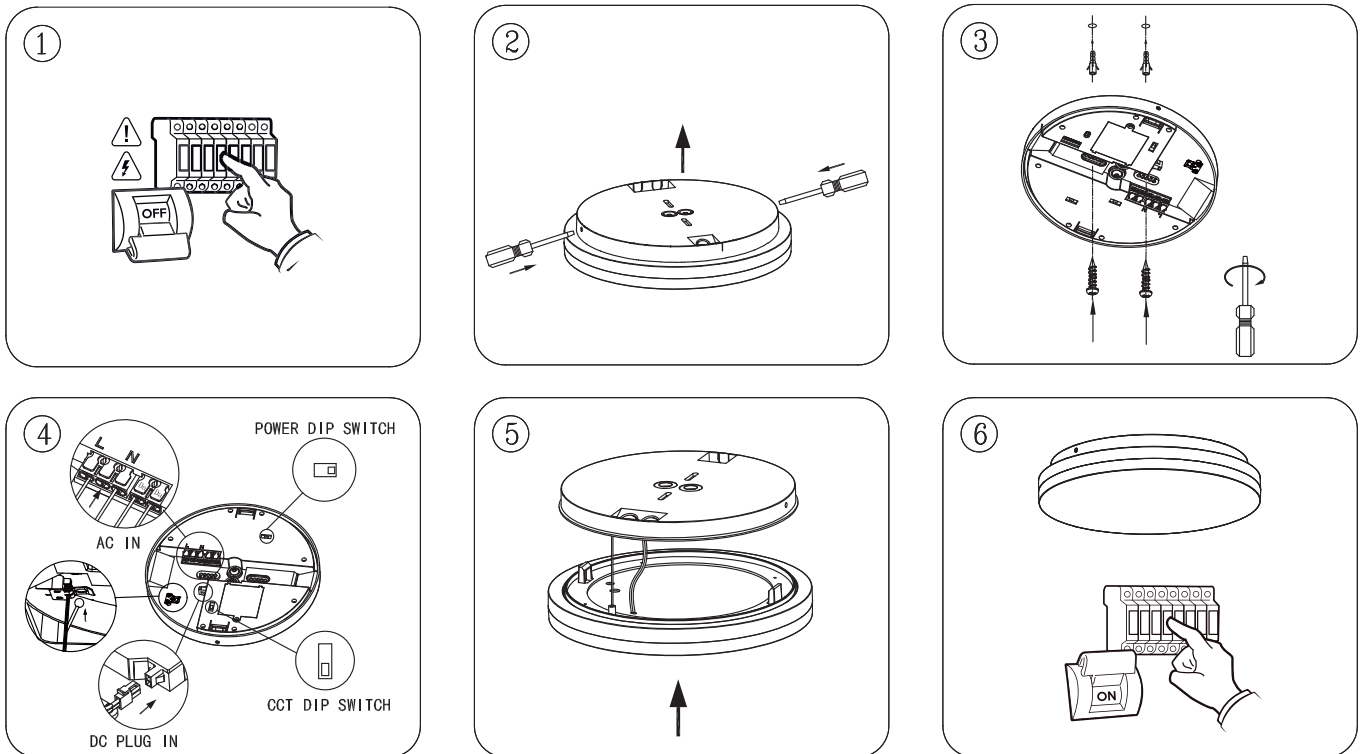

1. EN Danger, installation by electricians only
   DE Lebensgefahr, Montage nur durch Elektrofachkraft
   SK Nebezpečnosť úrazu elektrickým prúdom! Inštaláciu zariadenia môže vykonávať len kvalifikovaný elektrikár.
   PL Zagrożenie życia, montaż tylko przez wykwalifikowanego elektryka
   CZ Nebezpečí ohrožení života, instalaci může provádět pouze osoba znalá ve smyslu vyhl. 50/78 Sb
   HU Életveszély, a szerelést csak szakképzett villanyszerelő végezheti
   BA Opasno po život, instalaciju može izvoditi samo stručna osoba
   SI Smrtno nevarno, vgradnja dovoljena samo pooblaščenim osebam.
   HR Opasno po život, instalaciju može izvoditi samo stručna osoba
   RO Pericol, montaj realizat doar de electricieni calificati
   RS Opasnost, instaliraju samo električari
   BG Внимание, изисква се монтаж от електротехник
   RU Опасность для жизни, только при установке электрика
   HL Levensgevaar, installatie enkel door gekwalificeerde elektricien
   FR Danger de mort, installation uniquement par électricien qualifié
   IT Pericolo di morte, installazione solo tramite un'elettricista
   ES Peligro de muerte, sólo a través de electricista instalador
   SA خطراً على الحياة، إلا من خلال تركيب كهربائي

Model	Voltage	Current	Wattage	Luminous Flux	W/Φ (mm)	H (mm)	ta(°C)
Elegance Round 3 Evolution	220-240V~	0.10A/0.075A/0.050A	22W/16W/10W	22W - 2800LM for WW and NW 16W - 2100LM for WW and NW 10W - 1200LM for WW and NW	270	49	40

Farbtemperatur / Color Temperature: WW= 3000K (2700K-3200K), NW= 4000K (3800K-4200K)

*This product contains a light source of energy efficiency class<D>

*Dieses Produkt enthält eine Lichtquelle der Energieeffizienzklasse <D>

RoHS

CE

IP54

Schrack Technik GmbH
Seybelgasse 13
AT-1230 Vienna