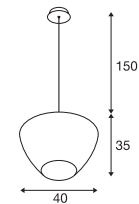

1003443 163

1003444 163

PANTILO CONVEX 29  
PD, E27

SOCKET INSIDE <15 W

200-240V ~50/60Hz  
Material: Glas

- Offenes Kabelende
- Passendes Zubehör finden Sie auf Seite 151

E27 <15W

LED E27 | 7,5W | 320°  
2500K | 700lm | EEK=F  
8kWh/1000h

Art. Nr. 1005265

Variante	Art. Nr.
E27 ■ chrom	1003443

PANTILO CONVEX 40  
PD, E27

SOCKET INSIDE 40 W

220-240V ~50/60Hz  
Material: Glas / Stahl

E27 <15W

LED E27 | 7,5W | 320°  
2500K | 700lm | EEK=F  
8kWh/1000h