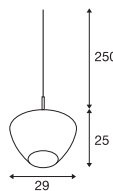

1003443 163

1003444 163

PANTILO CONVEX 29  
PD, E27

SOCKET INSIDE <15 W

200-240V ~50/60Hz  
Material: Glas

- Offenes Kabelende
- Passendes Zubehör finden Sie auf Seite 151

E27 <15W

LED E27 | 7,5W | 320°  
2500K | 700lm | EEK=F  
8kWh/1000h

Art. Nr. 1005265

Variante	Art. Nr.
E27 ■ chrom	1003443

PANTILO CONVEX 40  
PD, E27

SOCKET INSIDE 40 W

220-240V ~50/60Hz  
Material: Glas / Stahl

E27 <15W

LED E27 | 7,5W | 320°  
2500K | 700lm | EEK=F  
8kWh/1000h