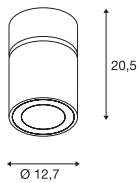

SUPROS
CL, Move

220-240V ~50/60Hz | 950mA
Systemleistung: 36W
Material: Aluminium

SUPROS
CL, Move

220-240V ~50/60Hz | 750mA
Systemleistung: 31W
Material: Aluminium

1003283, 1003284, 1003285, 1003286	3380lm 3000K 4000K	