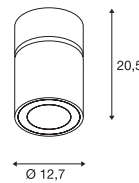

SUPROS
CL, Move

220-240V ~50/60Hz | 950mA
Systemleistung: 36W
Material: Aluminium

SUPROS
CL, Move

220-240V ~50/60Hz | 750mA
Systemleistung: 31W
Material: Aluminium

1003283, 1003284, 1003285, 1003286	3380lm 3000K 4000K	